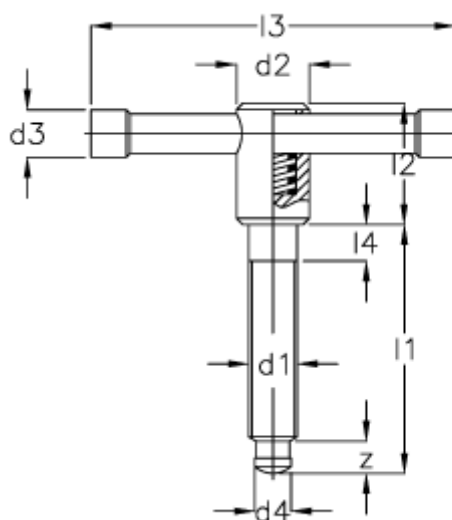

Article number: 20475725

Description: E+G Tommy screw with movable bar  
DIN 6306M 20-55-D

## Measures

d1	= M 20	z = 12.4
d2	= 30	
d3	= 16	
d4	h11 = 15.5	
l1	= 55	
l2	= 45	
l3	= 140	
l4	= 10	